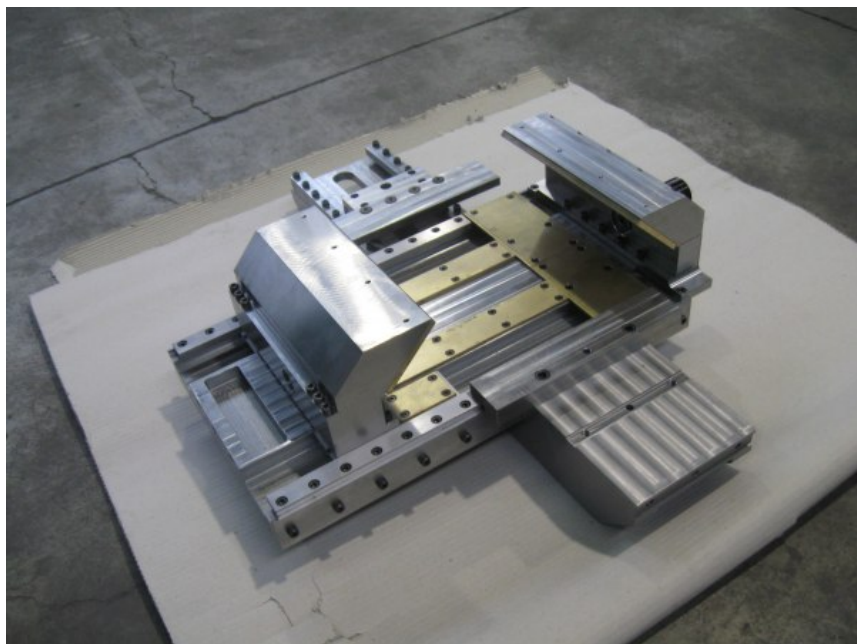

Attrezzatura autocentrante

Attrezzatura per staffaggio di particolari di soffiatori di varie taglie. Comando oleodinamico, autocentrante senza necessità di sostituzione di contrasti col variare delle taglie dei pezzi.